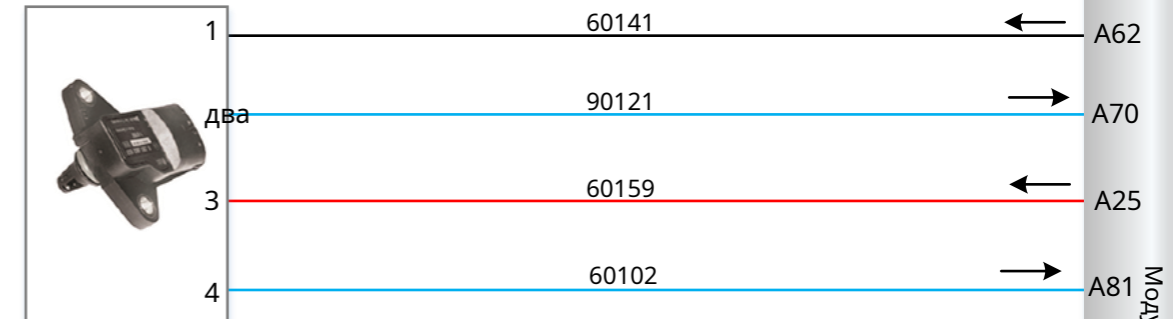

датчик давления ТОПЛИВО

датчик давления и температура перед коллектором

датчик давления в рампе

датчик температуры жидкости охлаждения

пропорциональный клапан ТОПЛИВО