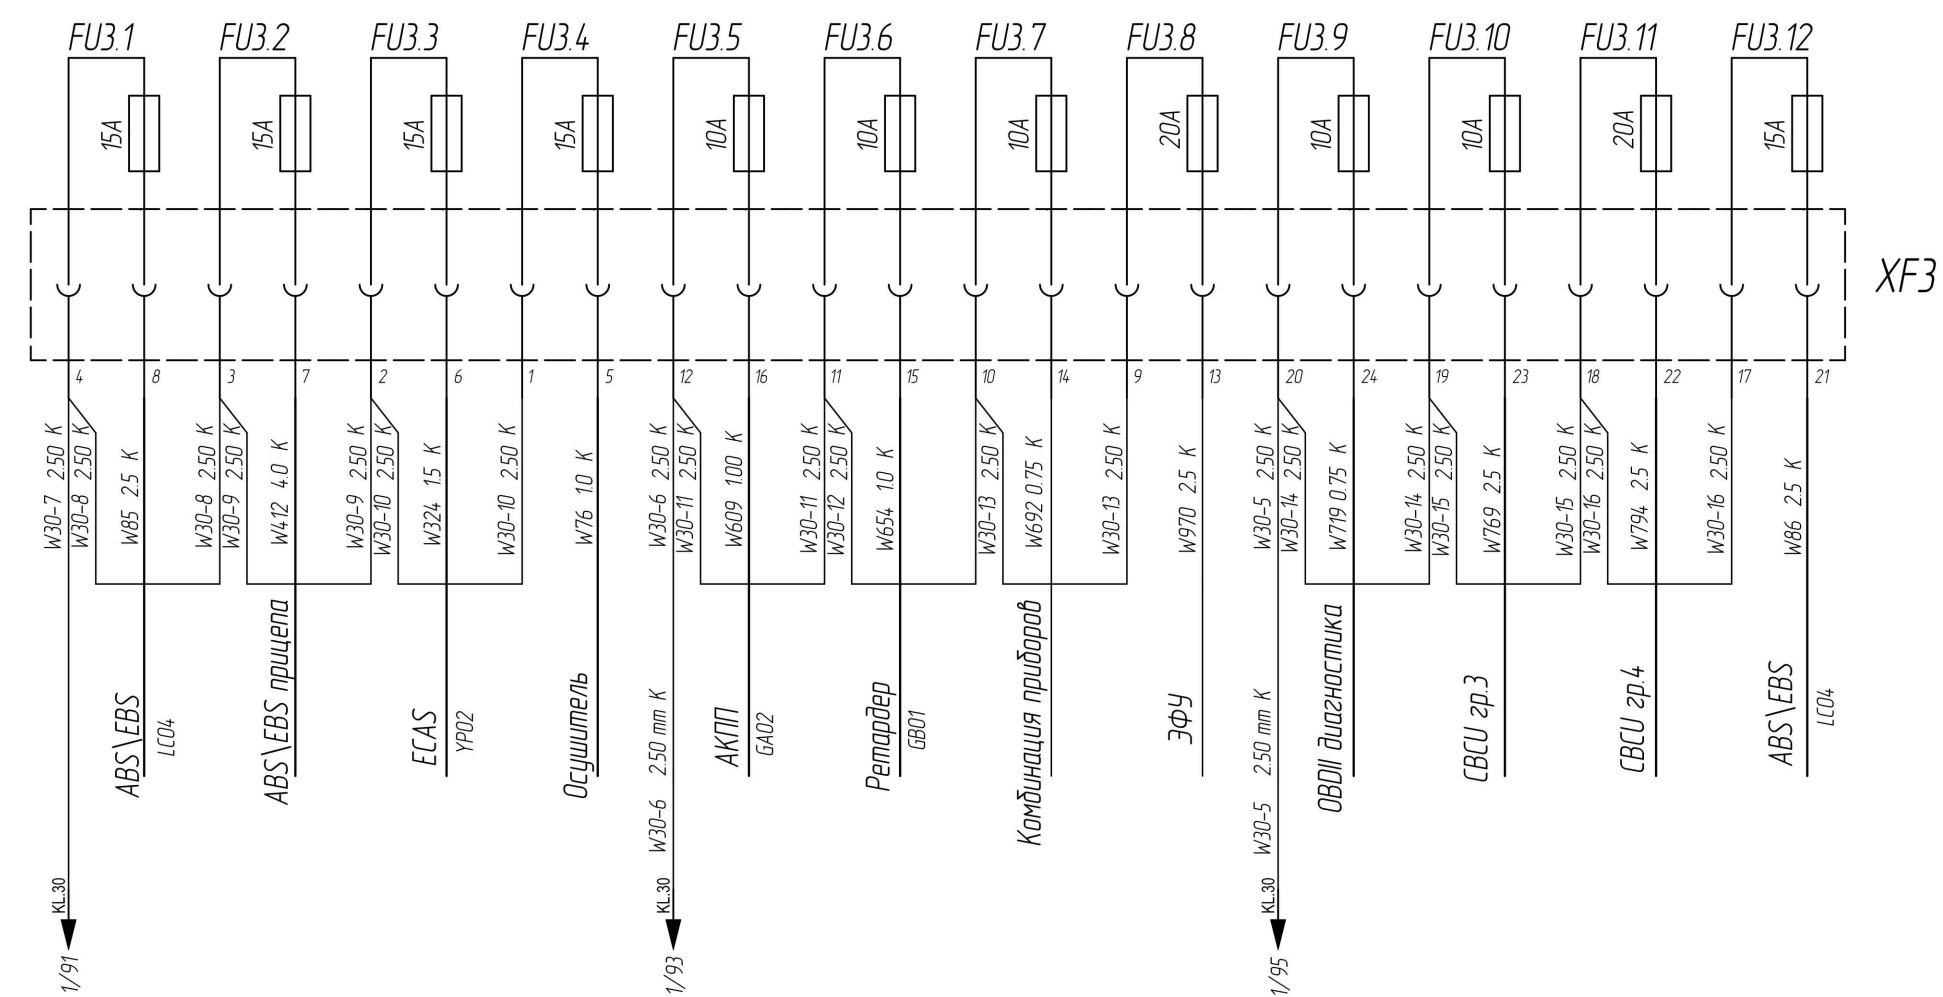

# Схема подключения предохранителей и реле (Схема электрическая принципиальная) (Лист 2 из 4)

Поз. обозначение	Наименование	Кол.	Примечание
FU3.2, FU3.4, FU3.12, FU4.1	Автоматический выключатель 1610-21-15А	6	45104401800290
FU3.5, FU3.7, FU3.9, FU3.10, FU4.11, FU4.2, FU4.3, FU4.5, FU4.9	Автоматический выключатель 1610-21-10А	13	45104401800190
FU3.11, FU3.8	Автоматический выключатель 1610-21-20А	2	45104401800490
FU4.10, FU4.12, FU4.4	Автоматический выключатель 1610-21-5А	3	45104401800590
XF3, XF4	Модуль предохранителей 2141028-1	2	45104407188790