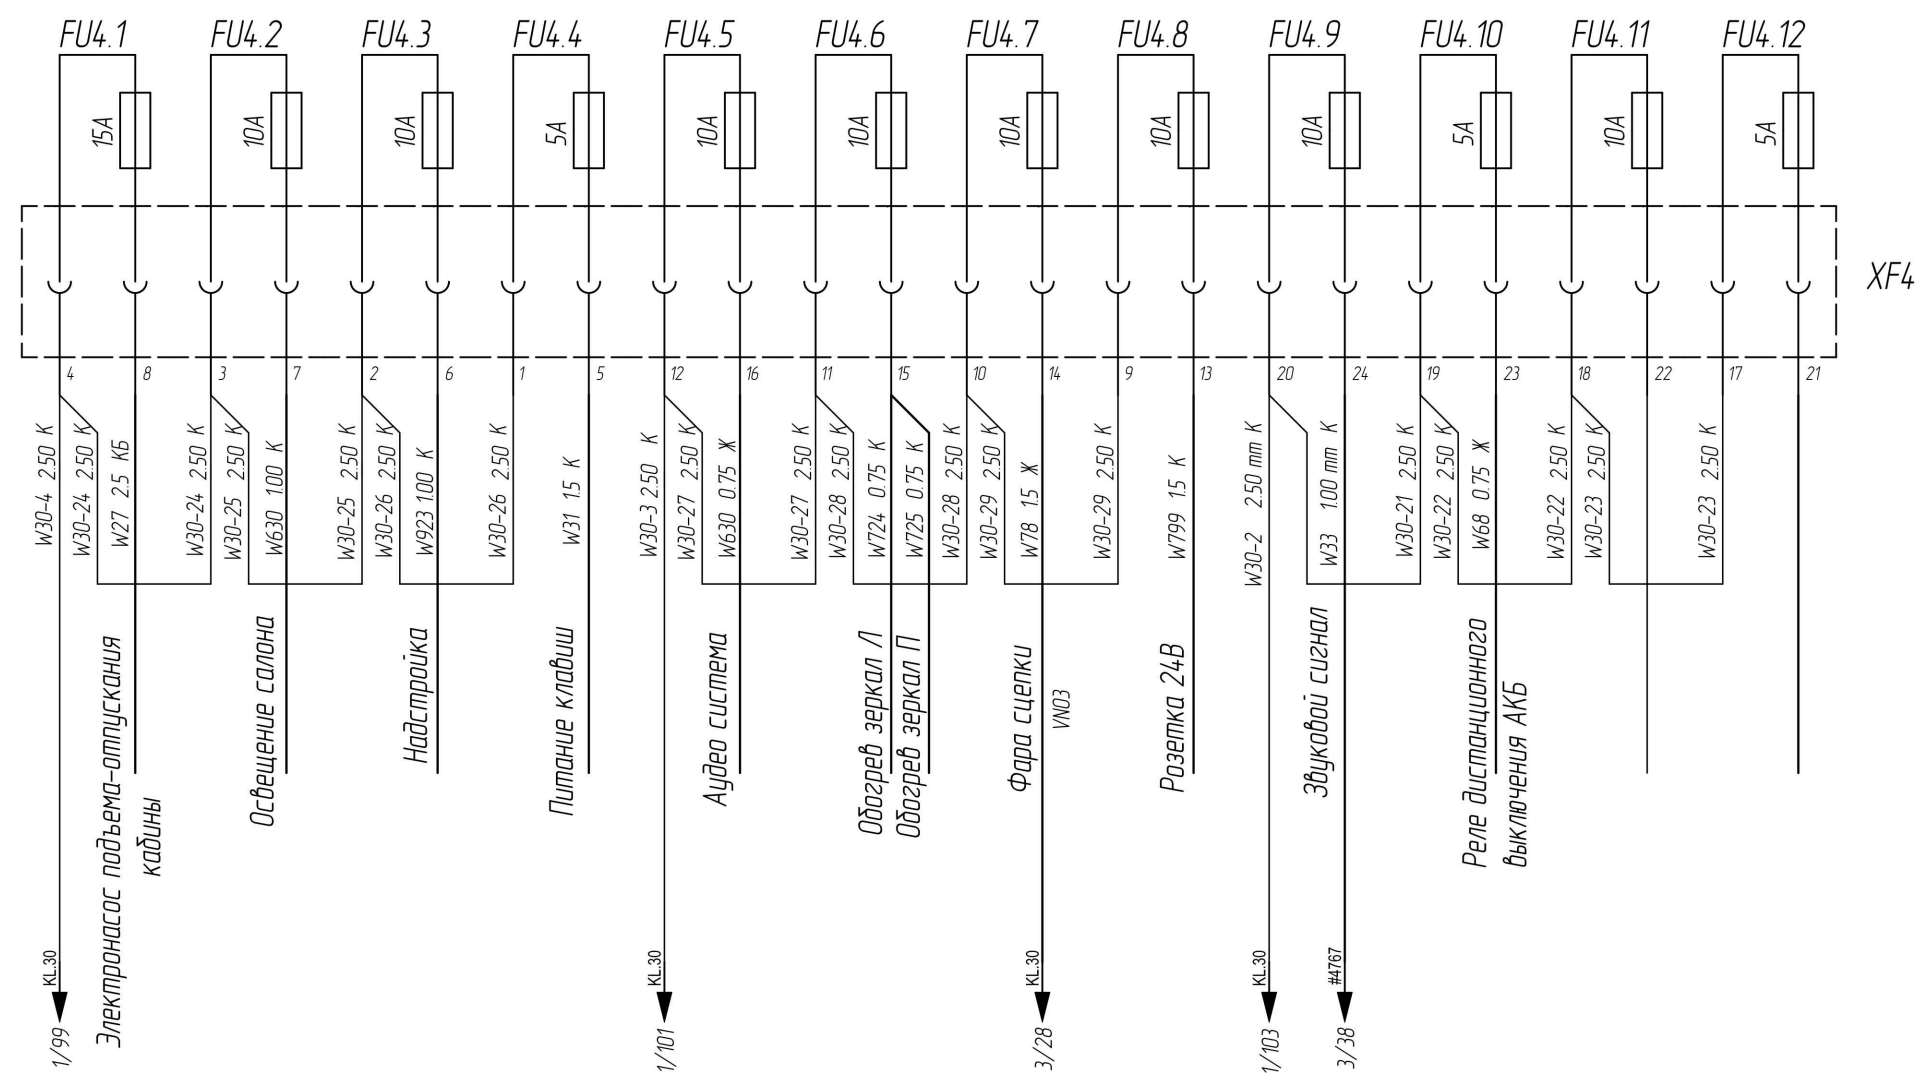

# Схема подключения предохранителей и реле (Схема электрическая принципиальная) (Лист 2 из 4)

Поз. обозначение	Наименование	Кол.	Примечание
FU3.2, FU3.4, FU3.12, FU4.1	Автоматический выключатель 1610-21-15А	6	45104401800290
FU3.5, FU3.7, FU3.9, FU3.10, FU4.11, FU4.2, FU4.3, FU4.5, FU4.9	Автоматический выключатель 1610-21-10А	13	45104401800190
FU3.11, FU3.8	Автоматический выключатель 1610-21-20А	2	45104401800490
FU4.10, FU4.12, FU4.4	Автоматический выключатель 1610-21-5А	3	45104401800590
XF3, XF4	Модуль предохранителей 2141028-1	2	45104407188790